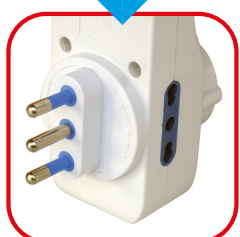

Adattatore Universale da Viaggio cod. E284

**UNITÀ
MONOBLOCCO
COMPATTA E
INDIVISIBILE**

Cod: **E284**
 Confezione: blister
 Imballo: 48 pz U.V: 12 pz

Innesto Europa, America, Australia, Africa, Singapore, Hong Kong, U.K., Middle East.

Presse America, Giappone, Isole Caribiche, Taiwan, Cina, Australia, Nuova Zelanda, Isole del Pacifico.

Adattatore USB cod. E358

CON 2 PRESE BIPASSO,
2 CONNESSIONI USB ED
INTERRUTTORE

Spina rotante

Cod: **E358**
 16A | 250 V | Max 1500W
 1 Spina rotante 2P+T con interruttore Standard Italiano P11
 1 Presa 2P+T Shuko bipasso
 2 Prese 2P+T bipasso
 2 Prese USB output DC 5V <500mA
 Massimo output 1.000 mA
 Colore: silver
 Confezione: blister
 Imballo: 48 pz U.V: 12 pz