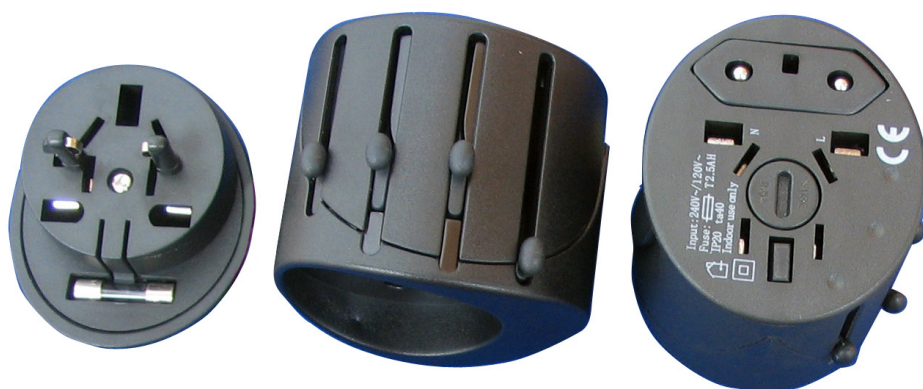

Adattatore Universale da Viaggio cod. E284

**UNITÀ
MONOBLOCCO
COMPATTA E
INDIVISIBILE**

Cod: **E284**
 Confezione: blister
 Imballo: 48 pz U.V: 12 pz

Innesto Europa, America, Australia, Africa, Singapore, Hong Kong, U.K., Middle East.

Presse America, Giappone, Isole Caribiche, Taiwan, Cina, Australia, Nuova Zelanda, Isole del Pacifico.

Adattatore USB cod. E358

CON 2 PRESE BIPASSO,
2 CONNESSIONI USB ED
INTERRUTTORE

Spina rotante

Cod: **E358**
 16A | 250 V | Max 1500W
 1 Spina rotante 2P+T con interruttore Standard Italiano P11
 1 Presa 2P+T Shuko bipasso
 2 Prese 2P+T bipasso
 2 Prese USB output DC 5V <500mA
 Massimo output 1.000 mA
 Colore: silver
 Confezione: blister
 Imballo: 48 pz U.V: 12 pz