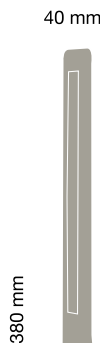

# Tango

cod. EL068

Lampada slim ricaricabile LED COB con base girevole 360° e magnetica e gancio

**Potente magnete alla base!!**

**PRESA USB**

**BASE MAGNETICA PIEGHEVOLE**

**LUCE DIMMERABILE**

**RICARICABILE USB**

**Caratteristiche tecniche**

Batteria:	Li-Ion 18650 - 3,7 V - 1800 mAh ricaricabile
Input ricarica USB:	5V  0,5 A
Illuminazione:	LED COB - 5W
Luminosità:	Alta intensità 250 lumen
Autonomia:	Alta intensità 2 ore
Tempo di ricarica:	4 ore circa
Dotazioni:	indicatore LED di ricarica cavo di ricarica USB magnete alla base gancio di affissione reclinabile
Materiale:	ABS