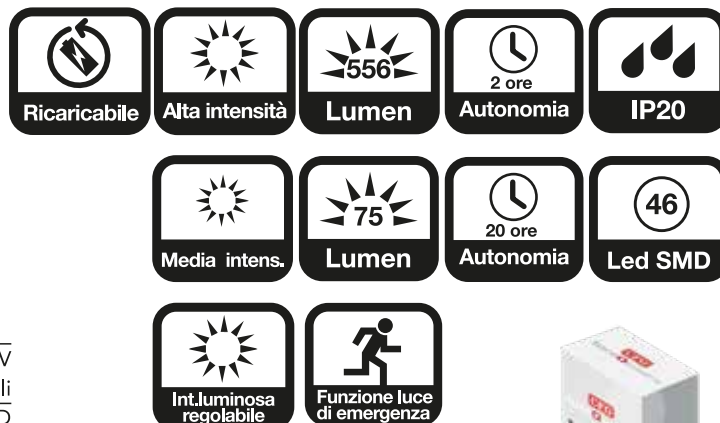

VEGA 23

cod. EL074

Lampada ricaricabile 23 W con variatore di intensità luminosa.

NOVITÀ

Caratteristiche tecniche

Alimentazione:	2 batterie piombo-acido 4 V 1600 mAh ricaricabili
Illuminazione:	46 LED SMD
Luminosità:	556 lumen <i>Alta intensità</i> 75 lumen <i>Bassa intensità</i>
Autonomia:	2 ore <i>Alta intensità</i> 20 ore <i>Bassa intensità</i>
Tempo di ricarica:	20 - 24 ore
Caricabatterie:	220 V da rete
Input ricarica:	AC 220-240V ~ 50/60 Hz
Input/Output DC:	6V
Materiale:	ABS

Funzioni

ON/OFF - Funzione luce di emergenza quando collegato alla rete elettrica
Luce ad intensità luminosa regolabile
LED controllo ricarica

Confezione

Scatola	
Imballo:	12 pz
U.V.	2 pz

Caricabatterie: 220V incluso

La lampada si accende automaticamente in caso di black-out elettrico.

Variatore di intensità luminosa.

Spia LED indicatore di ricarica batteria e della funzione di emergenza inserita.

Prese per caricabatterie 220V e 6V

Gancio a scomparsa per trasportare o appendere la lampada

Asola per appendere la lampada a una superficie verticale

Basamento per sostenere la lanterna in posizione verticale.