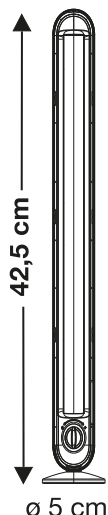

VEGA 23

cod. EL074

Lampada ricaricabile 23 W con variatore di intensità luminosa.

NOVITÀ

Caratteristiche tecniche

Alimentazione:	2 batterie piombo-acido 4 V 1600 mAh ricaricabili
Illuminazione:	46 LED SMD
Luminosità:	556 lumen <i>Alta intensità</i> 75 lumen <i>Bassa intensità</i>
Autonomia:	2 ore <i>Alta intensità</i> 20 ore <i>Bassa intensità</i>
Tempo di ricarica:	20 - 24 ore
Caricabatterie:	220 V da rete
Input ricarica:	AC 220-240V ~ 50/60 Hz
Input/Output DC:	6V
Materiale:	ABS

Funzioni

ON/OFF - Funzione luce di emergenza quando collegato alla rete elettrica
Luce ad intensità luminosa regolabile
LED controllo ricarica

Confezione

Scatola	
Imballo:	12 pz
U.V.	2 pz

Caricabatterie: 220V incluso

Gancio a scomparsa per trasportare o appendere la lampada

Asola per appendere la lampada a una superficie verticale

Basamento per sostenere la lanterna in posizione verticale.