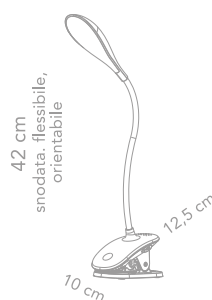

Fresia

cod. EL079

Lampada LED da tavolo ricaricabile con clip

PULSANTE TOUCH

CAVO USB INCLUSO

Ricaricabile

Alta intensità

Lumen

Caratteristiche tecniche

Batteria:	al litio 3,7 V - 1200 mAh ricaricabile
Input ricarica USB:	5V --- 1A
Illuminazione:	36 LED SMD 2835 - 9 W
Luminosità:	Alta intensità 93 lumen Media intensità 35 lumen Bassa intensità 8,9 lumen
Autonomia:	Alta intensità 2 ore Media intensità 4 ore Bassa intensità 8 ore
Tempo di ricarica:	6 - 8 ore circa
Dotazioni:	cavo di ricarica USB spia LED blu di controllo ricarica supporto lampada flessibile clip alla base
Materiale:	ABS