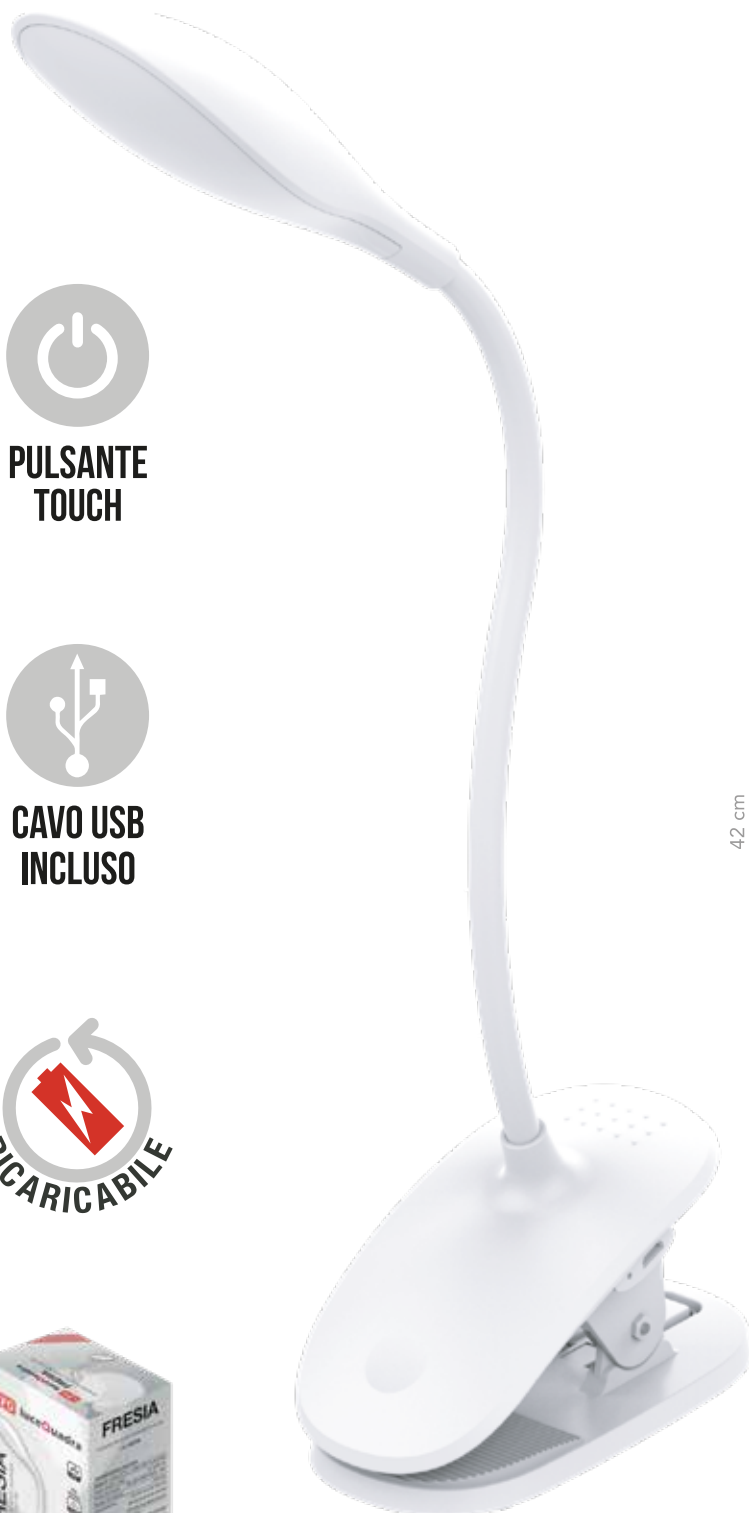

Fresia

cod. EL079

Lampada LED da tavolo ricaricabile con clip

PULSANTE TOUCH

CAVO USB INCLUSO

Ricaricabile

Alta intensità

Lumen

Autonomia

IP20

Media intens.

Lumen

Autonomia

Bassa intens.

Lumen

Autonomia

Caratteristiche tecniche

Batteria:	al litio 3,7 V - 1200 mAh ricaricabile
Input ricarica USB:	5V --- 1A
Illuminazione:	36 LED SMD 2835 - 9 W
Luminosità:	Alta intensità 93 lumen Media intensità 35 lumen Bassa intensità 8,9 lumen
Autonomia:	Alta intensità 2 ore Media intensità 4 ore Bassa intensità 8 ore
Tempo di ricarica:	6 - 8 ore circa
Dotazioni:	cavo di ricarica USB spia LED blu di controllo ricarica supporto lampada flessibile clip alla base
Materiale:	ABS

Funzioni

ON/OFF	
luce alta / media / bassa intensità	

Confezione

Scatola	
Imballo:	12 pz
U.V.	2 pz