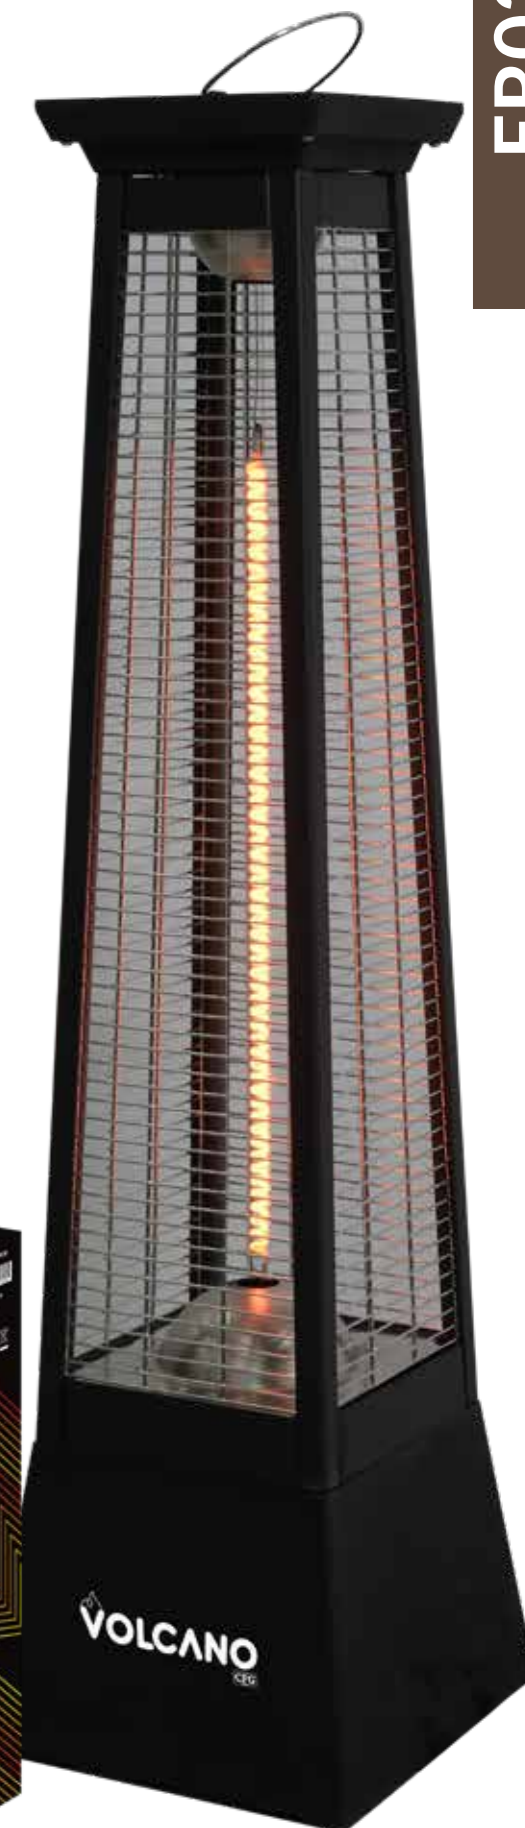

VOLCANO

stufa a torre da interno / esterno 2000W

2000W POTENZA MASSIMA

IP44 RESISTENTE AGLI SPRUZZI D'ACQUA DA TUTTE LE DIREZIONI

 **SPEGNIMENTO AUTOMATICO IN CASO DI RIBALTAMENTO**

Cod: **ER036**

Grado di protezione: IP44

Elemento radiante: resistenza in fibra di carbonio

Alimentazione: 220-240V ~ 50/60Hz

Potenza effettiva: 2000 W

Superficie irraggiata: 3/4 mq ca.

Funzioni: ON/OFF

Dotazioni: maniglia per il trasporto
cavo di alimentazione 2,05 m
funzione antiribaltamento
spina schuko

Materiale: alluminio

Colore: nero

Dimensioni: 80 (h) x 20 x 20 cm

Peso: 4.2 kg

Resistenza di ricambio in fibra di carbonio

2000W: **ER036R**

Lunghezza (da ceramica a ceramica): 59 cm

ER036