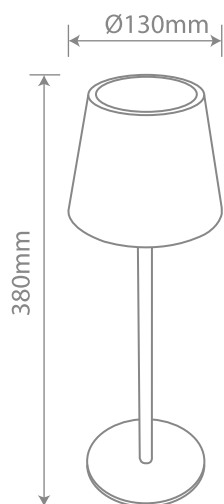

Kate

cod. EL118

Lampada LED da tavolo ricaricabile con intensità luminosa regolabile e luce calda, fredda o naturale selezionabile

ILLUMINAZIONE

300 LUMEN

6 ORE DI AUTONOMIA

Caratteristiche tecniche

Batteria:	al litio - 1800 mAh ricaricabile
Input ricarica USB:	5V --- 1A
Illuminazione:	LED SMD 5630
Luminosità:	300 lumen
Colore della luce:	3000K /4000K /5000K
Autonomia:	6 ore
Tempo di ricarica:	2,5 ore circa
Dotazioni:	cavo di ricarica USB Type C 1,5 m
Materiale:	ABS + metallo
Colore:	bianco

Funzioni

ON/OFF
luce calda
luce fredda
luce naturale

Confezione

Scatola	
Imballo:	8 pz
U.V.	2 pz

3W

IP44

LED

ILLUMINAZIONE LED

DIM

3 CCT

BATTERIA RICARICABILE

TASTO TOUCH

PORTA USB C CAVO USB INCLUSO

RICARICABILE