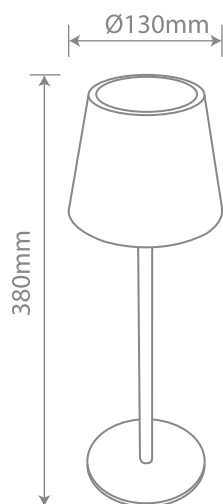

Kate

cod. EL119

Lampada LED da tavolo ricaricabile con intensità luminosa regolabile e luce calda, fredda o naturale selezionabile

ILLUMINAZIONE

300 LUMEN

6 ORE DI AUTONOMIA

3W

IP44

LED

ILLUMINAZIONE LED

DIM

3000K 4000K 5000K
3CCT

BATTERIA RICARICABILE

TASTO TOUCH

PORTA USB C
CAVO USB
INCLUSO

Caratteristiche tecniche