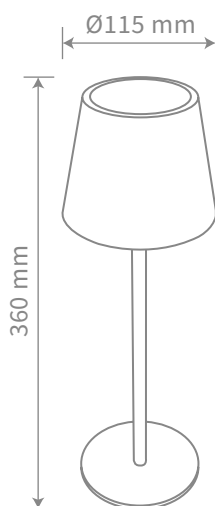

Audrey **EL120**

Lampada LED da tavolo ricaricabile con intensità luminosa regolabile e colore luce (calda, fredda o naturale) selezionabile

300 LUMEN

DA 6 A 30 ORE
DI AUTONOMIA

Caratteristiche tecniche

Grado di protezione:	IP44
Batteria:	al litio 3600 mAh
Potenza:	3W
Input ricarica USB:	5V --- 1A
Illuminazione:	LED SMD 2835
Prestazione luminosa:	300 Lumen
Colore della luce:	3000K / 4000K / 5000K
Autonomia:	da 6 a 30 ore
Tempo di ricarica:	4/6 ore
Classe energetica:	II
Dotazioni:	cavo di ricarica USB Tipo C 1,5 mt
Dimensioni:	11,5 cm x 11,5 cm x 36 cm (h)
Materiale:	ABS + metallo
Colore:	bianco

DIM

TASTO
TOUCH

PORTA USB C
CAVO USB
INCLUSO

3CCT

BATTERIA
RICARICABILE

RICARICABILE

DOPPIA BATTERIA

PRESTAZIONI RADDOPPIATE