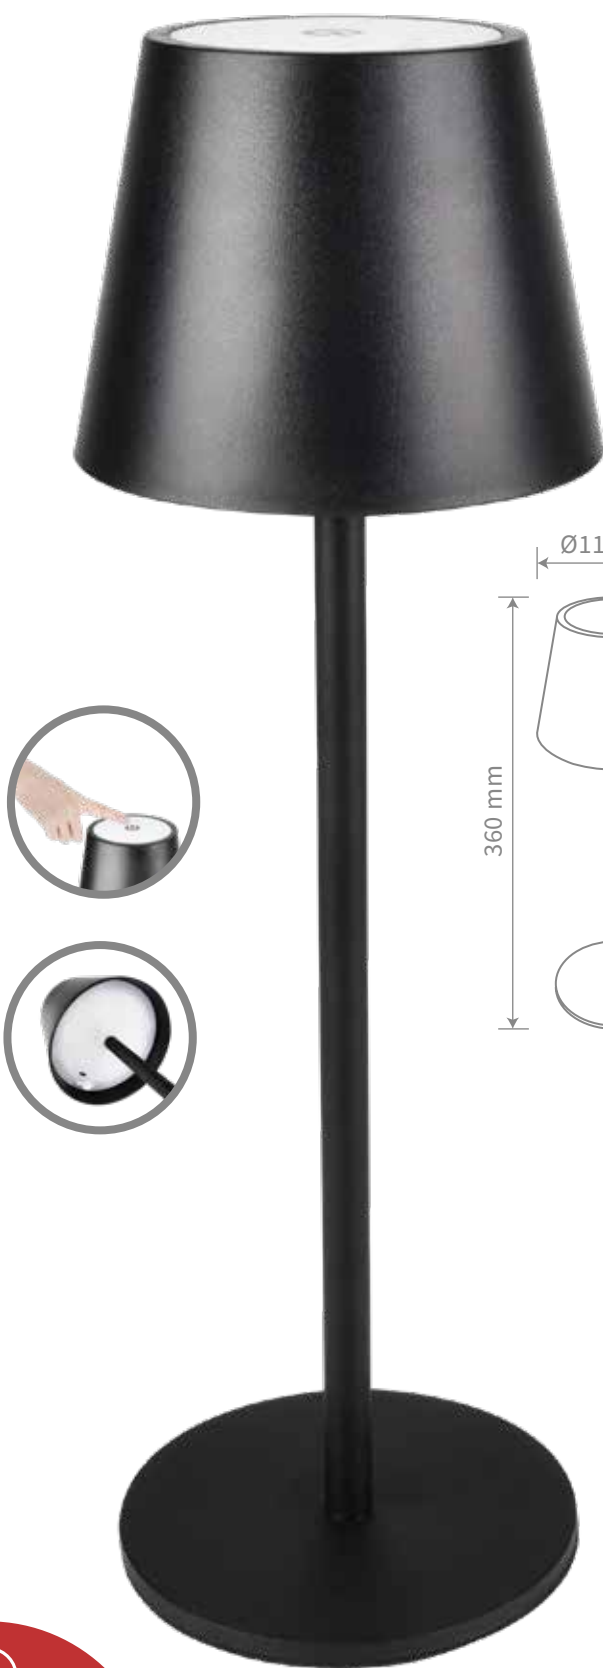

IP44

ILLUMINAZIONE LED

TASTO TOUCH

PORTA USB C  
CAVO USB  
INCLUSO

3 CCT

BATTERIA  
RICARICABILE

# Audrey EL121

Lampada LED da tavolo ricaricabile con intensità luminosa regolabile e colore luce (calda, fredda o naturale) selezionabile

300 LUMEN

DA 6 A 30 ORE  
DI AUTONOMIA

### Caratteristiche tecniche

Grado di protezione:	IP44
Batteria:	al litio 3600 mAh
Potenza:	3W
Input ricarica USB:	5V --- 1A
Illuminazione:	LED SMD 2835
Prestazione luminosa:	300 Lumen
Colore della luce:	3000K / 4000K / 5000K
Autonomia:	da 6 a 30 ore
Tempo di ricarica:	4/6 ore
Classe energetica:	II
Dotazioni:	cavo di ricarica USB Tipo C 1,5 mt
Dimensioni:	11,5 cm x 11,5 cm x 36 cm (h)
Materiale:	ABS + metallo
Colore:	nero