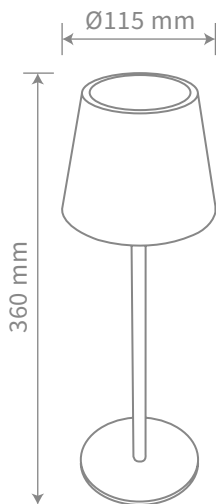

# Audrey EL121

Lampada LED da tavolo ricaricabile con intensità luminosa regolabile e colore luce (calda, fredda o naturale) selezionabile

300 LUMEN

DA 6 A 30 ORE  
DI AUTONOMIA

### Caratteristiche tecniche

Grado di protezione:	IP44
Batteria:	al litio 3600 mAh
Potenza:	3W
Input ricarica USB:	5V --- 1A
Illuminazione:	LED SMD 2835
Prestazione luminosa:	300 Lumen
Colore della luce:	3000K / 4000K / 5000K
Autonomia:	da 6 a 30 ore
Tempo di ricarica:	4/6 ore
Classe energetica:	II
Dotazioni:	cavo di ricarica USB Tipo C 1,5 mt
Dimensioni:	11,5 cm x 11,5 cm x 36 cm (h)
Materiale:	ABS + metallo
Colore:	nero