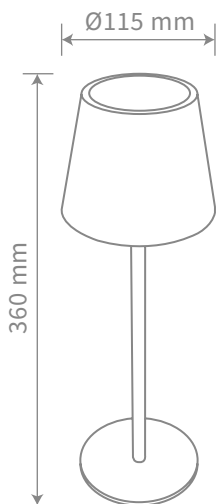

Audrey **EL122**

Lampada LED da tavolo ricaricabile con intensità luminosa regolabile e colore luce (calda, fredda o naturale) selezionabile

300 LUMEN

DA 6 A 30 ORE
DI AUTONOMIA

Caratteristiche tecniche

Grado di protezione:	IP44
Batteria:	al litio 3600 mAh
Potenza:	3W
Input ricarica USB:	5V --- 1A
Illuminazione:	LED SMD 2835
Prestazione luminosa:	300 Lumen
Colore della luce:	3000K / 4000K / 5000K
Autonomia:	da 6 a 30 ore
Tempo di ricarica:	4/6 ore
Classe energetica:	II
Dotazioni:	cavo di ricarica USB Tipo C 1,5 mt
Dimensioni:	11,5 cm x 11,5 cm x 36 cm (h)
Materiale:	ABS + metallo
Colore:	grigio antracite