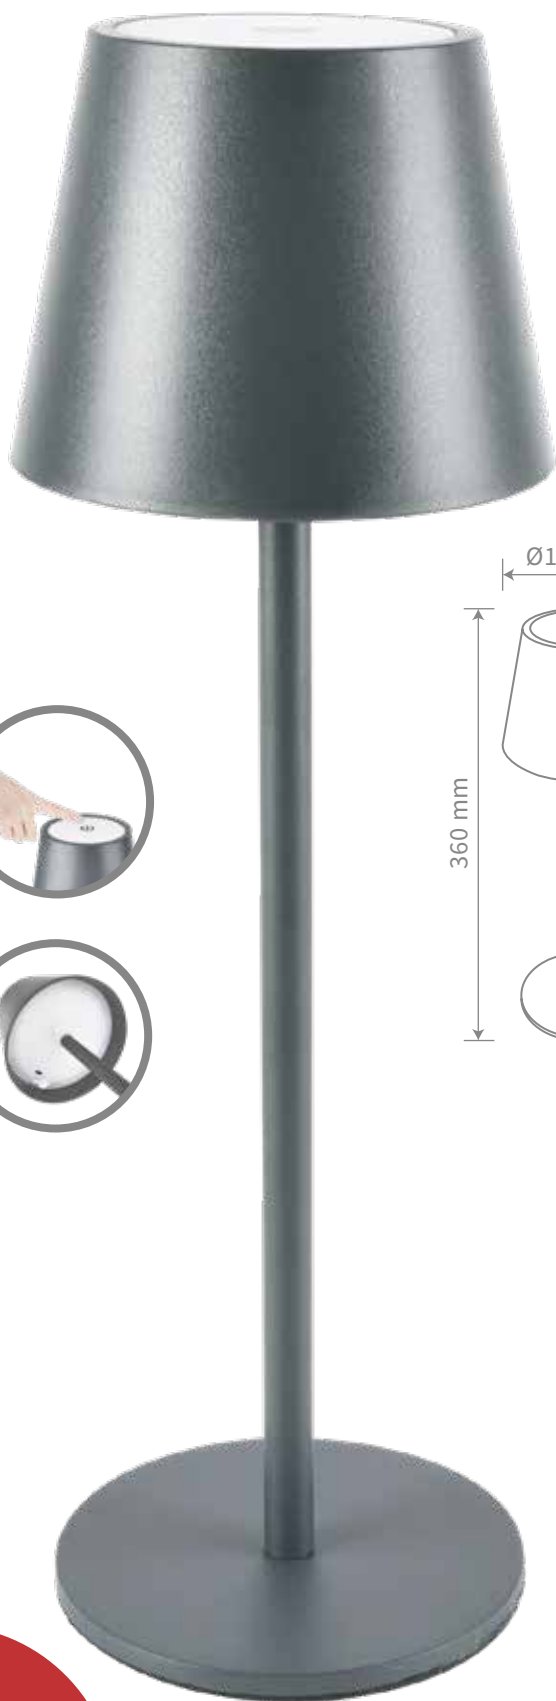

Audrey **EL122**

Lampada LED da tavolo ricaricabile con intensità luminosa regolabile e colore luce (calda, fredda o naturale) selezionabile

300 LUMEN

DA 6 A 30 ORE
DI AUTONOMIA

Caratteristiche tecniche

Grado di protezione:	IP44
Batteria:	al litio 3600 mAh
Potenza:	3W
Input ricarica USB:	5V --- 1A
Illuminazione:	LED SMD 2835
Prestazione luminosa:	300 Lumen
Colore della luce:	3000K / 4000K / 5000K
Autonomia:	da 6 a 30 ore
Tempo di ricarica:	4/6 ore
Classe energetica:	II
Dotazioni:	cavo di ricarica USB Tipo C 1,5 mt
Dimensioni:	11,5 cm x 11,5 cm x 36 cm (h)
Materiale:	ABS + metallo
Colore:	grigio antracite

3W

IP44

LED

ILLUMINAZIONE LED

DIM

TASTO
TOUCH

PORTA USB C
CAVO USB
INCLUSO

3 CCT

BATTERIA
RICARICABILE

Funzioni

ON/OFF
temperatura colore
regolabile
intensità colore
regolabile

Confezione

Scatola
Imballo: 8 pezzi
U.V. 2 pezzi

DOPPIA BATTERIA
PRESTAZIONI RADDOPPIATE
SIA IN LUMEN CHE IN DURATA