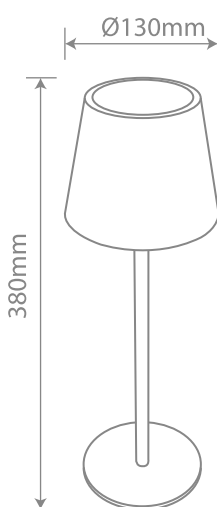

Sophie

cod. EL124

Lampada LED da tavolo ricaricabile con intensità luminosa regolabile e luce calda, fredda o naturale selezionabile

ILLUMINAZIONE

300 LUMEN

6 ORE DI AUTONOMIA

Caratteristiche tecniche

Batteria:	al litio - 1800 mAh ricaricabile
Input ricarica USB:	5V 1A
Illuminazione:	LED SMD 5630
Luminosità:	300 lumen
Colore della luce:	3000K / 4000K / 5000K
Autonomia:	6 ore
Tempo di ricarica:	2,5 ore circa
Dotazioni:	cavo di ricarica USB Type C 1,5 m
Materiale:	ABS + metallo
Colore:	nero

Funzioni

ON/OFF
luce calda
luce fredda
luce naturale

Confezione

Scatola	
Imballo:	8 pz
U.V.	2 pz

3W

IP44

LED

ILLUMINAZIONE LED

DIM

3 CCT

BATTERIA RICARICABILE

TASTO TOUCH

PORTA USB C
CAVO USB
INCLUSO

RICARICABILE