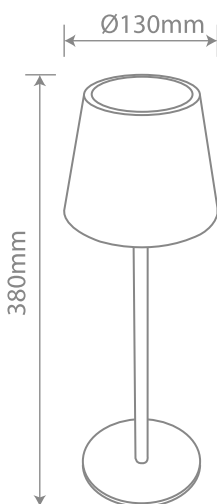

Sophie

cod. EL125

Lampada LED da tavolo ricaricabile con intensità luminosa regolabile e luce calda, fredda o naturale selezionabile

ILLUMINAZIONE

300 LUMEN

6 ORE DI AUTONOMIA

Caratteristiche tecniche

Batteria:	al litio - 1800 mAh ricaricabile
Input ricarica USB:	5V $\overline{=}$ 1A
Illuminazione:	LED SMD 5630
Luminosità:	300 lumen
Colore della luce:	3000K /4000K /5000K
Autonomia:	6 ore
Tempo di ricarica:	2,5 ore circa
Dotazioni:	cavo di ricarica USB Type C 1,5 m
Materiale:	ABS + metallo
Colore:	bianco

Funzioni

ON/OFF
luce calda
luce fredda
luce naturale

Confezione

Scatola	
Imballo:	8 pz
U.V.	2 pz

3W

IP44

LED

ILLUMINAZIONE LED

DIM

3000K 4000K 5000K
3CCT

BATTERIA RICARICABILE

TASTO TOUCH

PORTA USB C
CAVO USB
INCLUSO

RICARICABILE