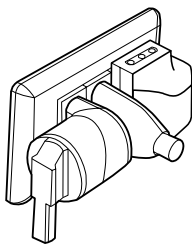

Spine Salvaspazio sfuse in scatola

Codice	Spina	Amperaggio	Volt		Confezione		Colore	Imballo	U.V.
E272S		10A	250V	2P+T	sfusa		nero	240	40
E273S		10A	250V	2P+T	sfusa		bianco	240	40
E270S		16A	250V	2P+T	sfusa		nero	240	40
E271S		16A	250V	2P+T	sfusa		bianco	240	40

Tipo L

Salvaspazio