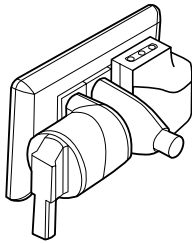

Spine Salvaspazio confezione blister

| Codice | Spina | Amperaggio | Volt | | Confezione | | Colore | Imballo | U.V. |
|--------|---|------------|------|------|------------|--|--------|---------|------|
| E272 |  | 10A | 250V | 2P+T | blister |  | nero | 48 | 12 |
| E273 |  | 10A | 250V | 2P+T | blister | | bianco | 48 | 12 |
| E270 |  | 16A | 250V | 2P+T | blister | | nero | 48 | 12 |
| E271 |  | 16A | 250V | 2P+T | blister | | bianco | 48 | 12 |

Tipo L

Salvaspazio

E272

E273

E270

E271

Certificazioni

Spine Salvaspazio sfuse in scatola

| Codice | Spina | Amperaggio | Volt | | Confezione | | Colore | Imballo | U.V. |
|--------|---|------------|------|------|------------|--|--------|---------|------|
| E272S |  | 10A | 250V | 2P+T | sfusa |  | nero | 240 | 40 |
| E273S |  | 10A | 250V | 2P+T | sfusa | | bianco | 240 | 40 |
| E270S |  | 16A | 250V | 2P+T | sfusa | | nero | 240 | 40 |
| E271S |  | 16A | 250V | 2P+T | sfusa | | bianco | 240 | 40 |