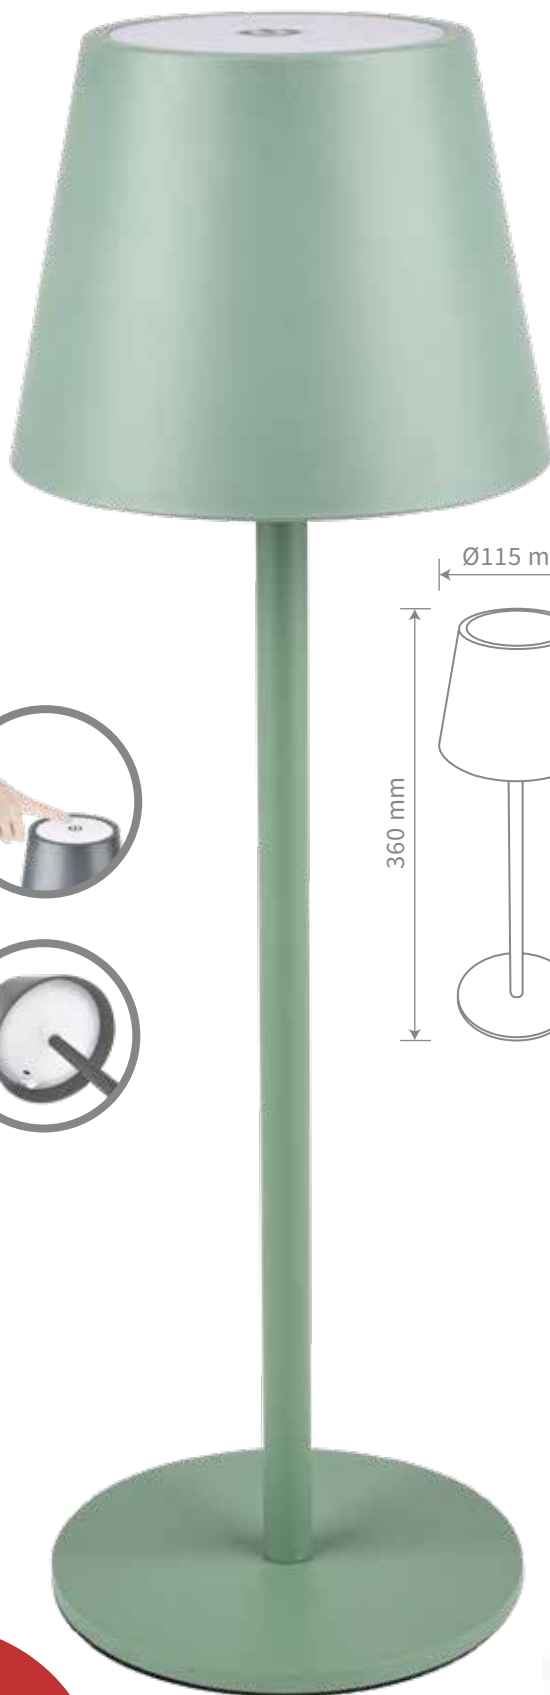

IP44

LED

ILLUMINAZIONE LED

DIM

TASTO TOUCH

PORTA USB C  
CAVO USB  
INCLUSO

3 CCT

BATTERIA  
RICARICABILE

# Audrey EL151

Lampada LED da tavolo ricaricabile con intensità luminosa regolabile e colore luce (calda, fredda o naturale) selezionabile

300 LUMEN

DA 6 A 30 ORE  
DI AUTONOMIA

### Caratteristiche tecniche

Grado di protezione:	IP44
Batteria:	al litio 3600 mAh
Potenza:	3W
Input ricarica USB:	5V $\overline{-}$ 3A
Illuminazione:	LED SMD 2835
Prestazione luminosa:	300 Lumen
Colore della luce:	3000K / 4000K / 5000K
Autonomia:	da 6 a 30 ore
Tempo di ricarica:	4/6 ore
Classe energetica:	II
Dotazioni:	cavo di ricarica USB Tipo C 1,5 mt
Dimensioni:	11,5 cm x 11,5 cm x 36 cm (h)
Materiale:	ABS + metallo
Colore:	verde salvia