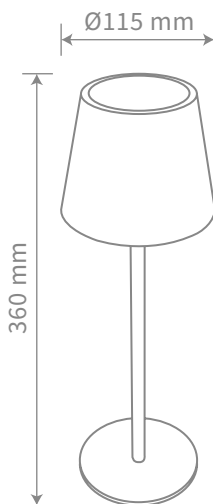

# Audrey EL151

Lampada LED da tavolo ricaricabile con intensità luminosa regolabile e colore luce (calda, fredda o naturale) selezionabile

300 LUMEN

DA 6 A 30 ORE  
DI AUTONOMIA

### Caratteristiche tecniche

Grado di protezione:	IP44
Batteria:	al litio 3600 mAh
Potenza:	3W
Input ricarica USB:	5V $\overline{-}$ 3A
Illuminazione:	LED SMD 2835
Prestazione luminosa:	300 Lumen
Colore della luce:	3000K / 4000K / 5000K
Autonomia:	da 6 a 30 ore
Tempo di ricarica:	4/6 ore
Classe energetica:	II
Dotazioni:	cavo di ricarica USB Tipo C 1,5 mt
Dimensioni:	11,5 cm x 11,5 cm x 36 cm (h)
Materiale:	ABS + metallo
Colore:	verde salvia