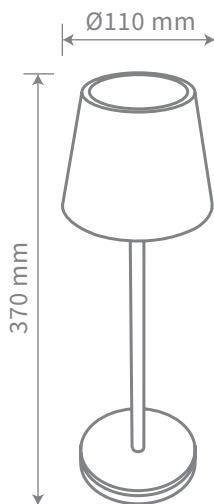

IP44

ILLUMINAZIONE LED

TASTO TOUCH

PORTA USB C
CAVO USB
INCLUSO

3 CCT

BASE DI
RICARICA
A CONTATTO

Audrey^{pro} EL164

Lampada LED da tavolo con ricarica automatica a contatto

300 LUMEN

DA 6 A 8 ORE
DI AUTONOMIA

Caratteristiche tecniche

Grado di protezione:	IP44
Batteria:	al litio 2 x 1800 mAh
Potenza:	3W
Input ricarica USB:	5V ---1A
Illuminazione:	LED SMD 2835
Prestazione luminosa:	300 Lumen
Colore della luce:	3000K / 4000K / 5000K
Autonomia:	da 6 a 8 ore
Tempo di ricarica:	4/6 ore
Classe energetica:	II
Dotazioni:	cavo di ricarica USB Tipo C 1,5 mt base di ricarica automatica a contatto
Dimensioni:	11 cm x 11 cm x 37 cm (h)
Materiale:	ABS + metallo
Colore:	oro

Funzioni

- ON/OFF
- temperatura colore regolabile
- intensità colore regolabile

Confezione

- Scatola
- Imballo: 8 pezzi
- U.V. 2 pezzi