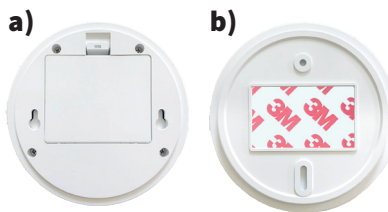

Ufo Led - Luce led di cortesia a batteria con sensore di movimento

Codice	Alimentazione	Illuminazione	Lumen	Funzioni	Dotazioni	Confezione	Imballo	U.V.
EL182	3 batterie AA	1 LED	40	ON/OFF	retro dotato di biadesivo	blister	24	6

Agevole installazione tramite biadesivo.

Adatta per cabine armadio, locali contatori, sottoscala e per tutti gli ambienti dove è necessaria una luce brillante temporanea.

Funzioni:

- 1) modalità luce costante;
- 2) modalità sensore di movimento: la luce si accende per 20 secondi quando il sensore rileva un movimento nel raggio di 3m

- a) piastra di affissione estraibile con biadesivo
b) fori per affissione a parete

Stick Lite - Lampada led ricaricabile con sensore di movimento

Codice	Alimentazione	Illuminazione	Lumen	Funzioni	Dotazioni	Confezione	Imballo	U.V.
EL183	AC 220-240V ~ 50Hz	8 + 1 LED SMD	55 + 35	ON/OFF	retro dotato di biadesivo	blister	24	4

Funzione lampada e torcia portatile: la lampada è facilmente estraibile dalla sua sede e può essere utilizzata come luce diffusa o come torcia selezionando con il bottone laterale la funzione desiderata.