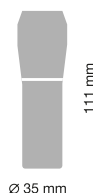

Nero LED 5

cod. EL013

CON FOCUS REGOLABILE

Ottica lenticolare regolabile

Torcia in alluminio a batteria

Caratteristiche tecniche

Grado di protezione:	IPX4 - Protetto contro spruzzi d'acqua
Alimentazione:	3 batterie AAA Duracell (incluse)
Illuminazione:	1 LED CREE XP-E R4 - 5 Watt
Luminosità:	300 lumen
Portata della luce:	200 metri
Autonomia:	2 ore
Materiale:	alluminio

Funzioni

Ottica lenticolare regolabile
ON/OFF
Luce intensità 100%, 75%, 35%
Luce lampeggiante
Luce sequenza SOS

Confezione

Blister	
Imballo:	48 pz
U.V.	2 pz

Pulsante soft touch

Vano batterie estraibile