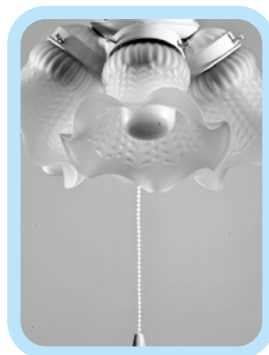

# VETRI DI RICAMBIO

Cod. **E361**  
Globo vetro  
per Kit Luce  
**E109C** ed  
**E109O**

Cod. **E111**  
Vetro tulipano  
per articolo  
**EV027**

Cod. **E364**  
Globo vetro  
per **EV021**

Cod. **EV032L**  
Globo vetro  
per **EV032**

Cod. **EV049L**  
Globo vetro  
per **EV049**

Cod. **EV050L**  
Globo vetro  
per **EV050**

Cod. **EV051L**  
Globo vetro  
per **EV051**

Cod. **EV053L**  
Globo vetro  
per **EV053**