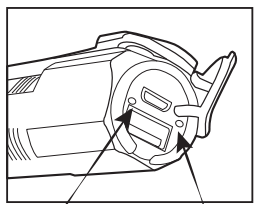

128 mm

Ø 25 mm

**POWER BANK 2200mAh**

**LED OSRAM P8**

**POWER BANK**

Indicatori LED di ricarica luce lampeggiante: in carica  
luce fissa: ricaricato

Premere per chiudere la lama

**POWER BANK 2200 mAh**  
Presa USB per caricare il cellulare, il tablet, la videocamera o altri dispositivi elettronici

**Caratteristiche tecniche**

Batteria:	Li-Ion 18650 - 3,7 V - 2200 mAh ricaricabile
Input ricarica USB:	5V  1A
Output ricarica USB:	5V  1A
Illuminazione:	LED OSRAM P8
Luminosità:	Alta intensità 400 lumen Media intensità 40 lumen Luce stroboscopica 400 lumen
Autonomia:	Alta intensità 2,5 ore Media intensità 13 ore Luce stroboscopica 2,5 ore
Tempo di ricarica:	5-6 ore circa
Dotazioni:	coltello pieghevole, indicatore LED di ricarica <b>rosso lampeggiante</b> (in carica), <b>fisso</b> (carica completa) cavo di ricarica USB laccio per il trasporto
Materiale:	alluminio avio alta resistenza lama in acciaio inossidabile 8,5 cm