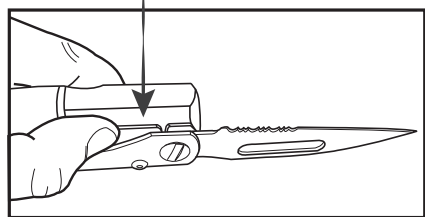

128 mm

Ø 25 mm

**POWER BANK 2200mAh**

**LED OSRAM P8**

**POWER BANK**

Indicatori LED di ricarica luce lampeggiante: in carica  
luce fissa: ricaricato

Premere per chiudere la lama

**POWER BANK 2200 mAh**  
Presa USB per caricare il cellulare, il tablet, la videocamera o altri dispositivi elettronici