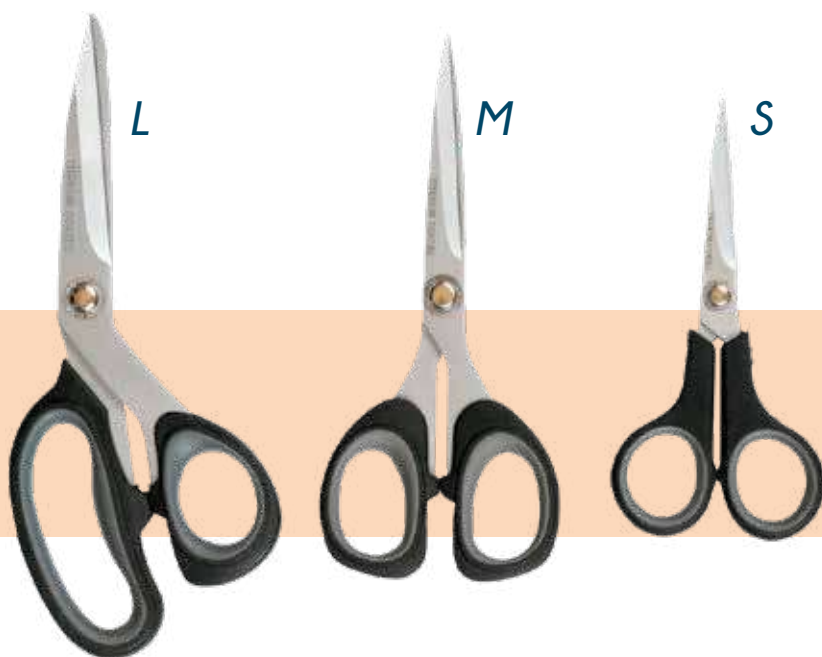

SUPERFORBICI TITANIUM

codice. art. FE003
expo 18 pezzi

- ✓ **Lame in acciaio Inox rivestite al titanio**
- ✓ **Impugnatura ergonomica con rivestimento interno in gomma**
- ✓ **Lavabili in lavastoviglie**
- ✓ **Disponibili in 3 dimensioni: 13cm, 18cm, 20cm**

Ricariche forbici:

FE004 - Superforbici al titanio formato **S** (x 12 pz)

FE005 - Superforbici al titanio formato **M** (x 12 pz)

FE006 - Superforbici al titanio formato **L** (x 12 pz)

- ✓ **Formato S**
- ✓ **Formato M**
- ✓ **Formato L**