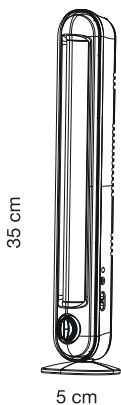

VEGA 15

cod. EL073

Lampada ricaricabile 15W con variatore di intensità luminosa

NOVITÀ

Caratteristiche tecniche

Alimentazione:	2 batterie piombo-acido 4 V 1600 mAh ricaricabili
Illuminazione:	30 LED SMD
Luminosità:	384 lumen <i>Alta intensità</i> 56 lumen <i>Bassa intensità</i>
Autonomia:	3 ore <i>Alta intensità</i> 20 ore <i>Bassa intensità</i>
Tempo di ricarica:	20 - 24 ore
Caricabatterie:	220 V da rete
Input ricarica:	AC 220-240V ~ 50/60 Hz
Input/Output DC:	6V
Materiale:	ABS

Funzioni

ON/OFF - Funzione luce di emergenza quando collegato alla rete elettrica
Luce ad intensità luminosa regolabile
LED controllo ricarica

Confezione

Scatola	
Imballo:	8 pz
U.V.	2 pz

Ricaricabile	Alta intensità	Lumen	Autonomia 3 ore	IP20
Media intens.	Lumen	Autonomia 20 ore	Led SMD	
Int.luminosa regolabile	Funzione luce di emergenza			

Prese per caricabatterie 220V e 6V

Gancio a scomparsa per trasportare o appendere la lampada

Asola per appendere la lampada a una superficie verticale

Basamento per sostenere la lanterna in posizione verticale.