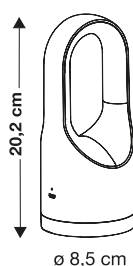

Lumus

cod. EL075

Torcia ricaricabile di design con intensità luminosa regolabile

CAVO USB
INCLUSO

RICARICABILE

L'INTERNO DELL'IMPUGNATURA SI ILLUMINA, CREANDO UN "EFFETTO LUCE" SENZA PRECEDENTI!

Caratteristiche tecniche

Batteria:	al litio - 3,7 V - 1800 mAh ricaricabile
Input ricarica USB:	5V --- 1A
Doppia fonte luminosa:	38 LED SMD 19 W (luce diffusa sul manico) 1 LED da 3 W (luce concentrata - torcia)
Luminosità:	Alta intensità (luce diffusa) 130 lumen Alta intensità (luce concentrata) 114 lumen Alta intensità (luce lampeggiante) 114 lumen Bassa intensità 13 lumen
Autonomia (tempi indicativi):	Alta intensità (luce concentrata/lampeggiante) 3,5 ore Alta intensità (luce diffusa) 2,5 ore Bassa intensità (luce concentrata/lampeggiante) 80 ore Bassa intensità (luce diffusa) 40 ore
Tempo di ricarica:	6 - 8 ore circa
Dotazioni:	cavo di ricarica USB spia LED blu di controllo ricarica
Materiale:	ABS