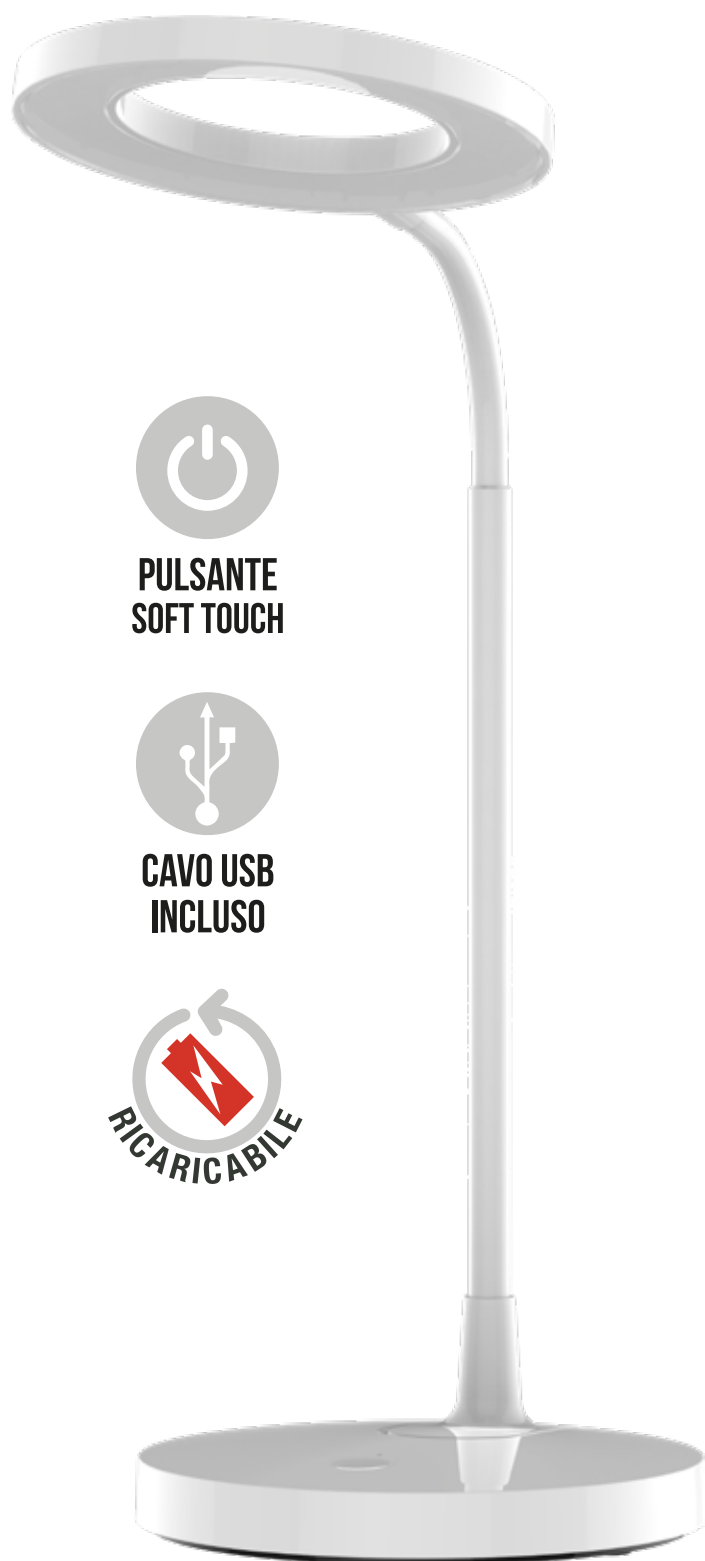

Iris

cod. EL077

**PULSANTE
SOFT TOUCH**

**CAVO USB
INCLUSO**

RICARICABILE

Lampada LED da tavolo ricaricabile con intensità luminosa regolabile e luce calda, fredda o mista selezionabile

Caratteristiche tecniche

Batteria:	al litio - 3,7 V - 2000 mAh ricaricabile
Input ricarica USB:	5V $\overline{\text{---}}$ 1A
illuminazione:	40 LED SMD 5630 10 W (luce calda/fredda) 20 W (doppia illuminazione)
Luminosità:	Alta intensità (luce fredda) 155 lumen Alta intensità (luce calda) 134 lumen Alta intensità (doppia illuminazione) 186 lumen
Autonomia:	Alta intensità (luce calda o fredda) 8 ore Alta intensità (doppia illuminazione) 7 ore
Tempo di ricarica:	6 - 8 ore circa
Dotazioni:	cavo di ricarica USB spia LED blu di controllo ricarica supporto lampada flessibile
Materiale:	ABS

Funzioni

ON/OFF	
luce calda (intensità luminosa regolabile)	
luce fredda (intensità luminosa regolabile)	
doppia illuminazione (intensità regolabile)	
memoria ultima impostazione settata	

Confezione

Scatola	
Imballo:	12 pz
U.V.	2 pz