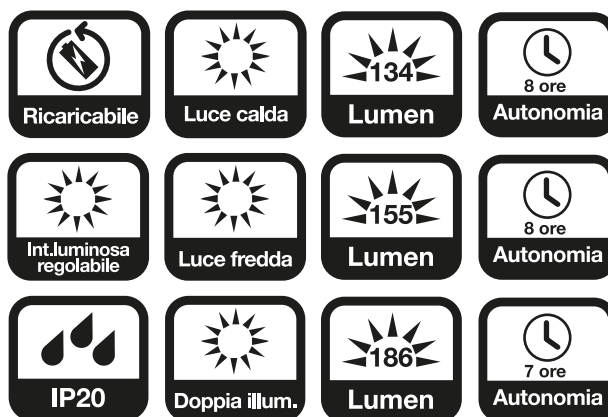

Iris

cod. EL077

**PULSANTE
SOFT TOUCH**

**CAVO USB
INCLUSO**

RICARICABILE

Lampada LED da tavolo ricaricabile con intensità luminosa regolabile e luce calda, fredda o mista selezionabile

Caratteristiche tecniche

Batteria:	al litio - 3,7 V - 2000 mAh ricaricabile
Input ricarica USB:	5V $\overline{\text{---}}$ 1A
illuminazione:	40 LED SMD 5630 10 W (luce calda/fredda) 20 W (doppia illuminazione)
Luminosità:	Alta intensità (luce fredda) 155 lumen Alta intensità (luce calda) 134 lumen Alta intensità (doppia illuminazione) 186 lumen
Autonomia:	Alta intensità (luce calda o fredda) 8 ore Alta intensità (doppia illuminazione) 7 ore
Tempo di ricarica:	6 - 8 ore circa
Dotazioni:	cavo di ricarica USB spia LED blu di controllo ricarica supporto lampada flessibile
Materiale:	ABS

Funzioni

ON/OFF	
luce calda (intensità luminosa regolabile)	
luce fredda (intensità luminosa regolabile)	
doppia illuminazione (intensità regolabile)	
memoria ultima impostazione settata	

Confezione

Scatola	
Imballo:	12 pz
U.V.	2 pz