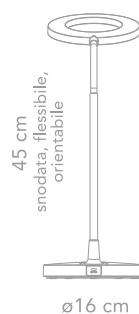

Iris

cod. EL077

**PULSANTE
SOFT TOUCH**

**CAVO USB
INCLUSO**

RICARICABILE

Lampada LED da tavolo ricaricabile con intensità luminosa regolabile e luce calda, fredda o mista selezionabile

Caratteristiche tecniche

Batteria:	al litio - 3,7 V - 2000 mAh ricaricabile
Input ricarica USB:	5V $\overline{\text{---}}$ 1A
illuminazione:	40 LED SMD 5630 10 W (luce calda/fredda) 20 W (doppia illuminazione)
Luminosità:	Alta intensità (luce fredda) 155 lumen Alta intensità (luce calda) 134 lumen Alta intensità (doppia illuminazione) 186 lumen
Autonomia:	Alta intensità (luce calda o fredda) 8 ore Alta intensità (doppia illuminazione) 7 ore
Tempo di ricarica:	6 - 8 ore circa
Dotazioni:	cavo di ricarica USB spia LED blu di controllo ricarica supporto lampada flessibile
Materiale:	ABS

Funzioni

ON/OFF	
luce calda (intensità luminosa regolabile)	
luce fredda (intensità luminosa regolabile)	
doppia illuminazione (intensità regolabile)	
memoria ultima impostazione settata	

Confezione

Scatola	
Imballo:	12 pz
U.V.	2 pz