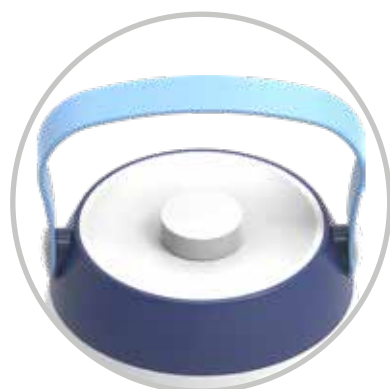

Aladino

cod. EL080

Lampada ricaricabile con illuminazione a 360°. Illuminazione regolabile e luce calda, fredda o mista selezionabile.

CAVO USB
INCLUSO

Caratteristiche tecniche

Batteria:	al litio - 3,7 V - 1800 mAh ricaricabile
Input ricarica USB:	5V $\overline{\text{---}}$ 1A
Doppia fonte luminosa:	15 LED SMD 5630 7,5 W (luce calda) 7,5 W (luce fredda) 30 LED SMD 5630 - 15W (luce mista)
Luminosità:	Luce fredda 184 lumen Luce calda 172 lumen Luce mista 356 lumen
Autonomia (tempi indicativi):	Luce fredda o calda 6 ore Luce mista 4 ore
Tempo di ricarica:	6 - 8 ore circa
Dotazioni:	cavo di ricarica USB laccio in simil-pelle spia LED blu di controllo ricarica
Materiale:	ABS

Funzioni

ON/OFF	
luce fredda	
luce calda	
luce mista	

Confezione

Scatola	
Imballo:	12 pz
U.V.	2 pz