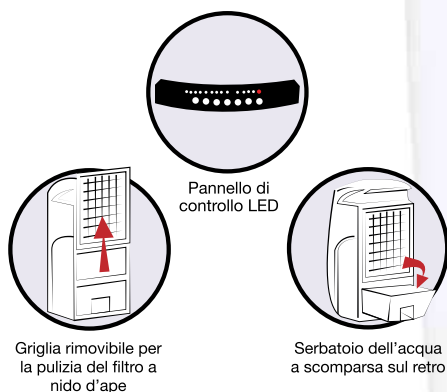

AC 220-240 V ~ 50 Hz  
85 W

Funzione  
Air Cooler

Funzione  
ionizzazione

Funzione Vaporizzazione  
(0,5 L/h)

Serbatoio acqua 8 lt

3 velocità

Timer di spegnimento  
fino a 7,5 ore

Display digitale LED

2 mattonelle  
di ghiaccio

Telecomando

Montaggio  
senza attrezzi

Materiale ABS

L'aria calda dell'ambiente viene aspirata e obbligata a passare attraverso un filtro **imbevuto di acqua fresca** rendendo immediata la sensazione di refrigerio. Il consumo di corrente è inferiore del 90% rispetto ad un condizionatore d'aria.

Griglia rimovibile per la pulizia del filtro a nido d'ape

Pannello di controllo LED

Serbatoio dell'acqua a scomparsa sul retro

Dimensioni: 42,6 x 31,5 x 77 cm  
Peso netto: 8,5 kg  
Confezione: scatola  
Imballo: 1pz - U.V.: 1pz

# SIBERIA 8

RINFRESCATORE AD ACQUA CON SERBATOIO 8 LT  
2 MATTONELLE DI GHIACCIO E TELECOMANDO

Codice art. EV091