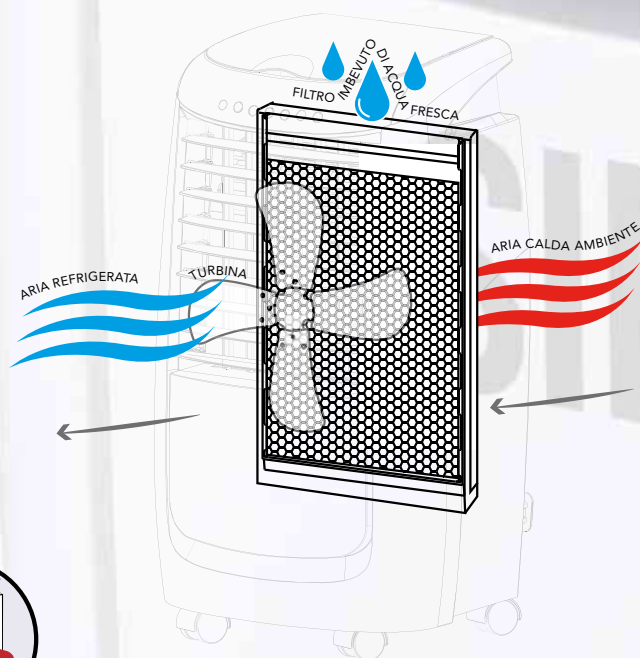

AC 220-240 V ~ 50 Hz  
85 W

Funzione  
Air Cooler

Funzione  
ionizzazione

Funzione Vaporizzazione  
(0,5 L/h)

Serbatoio acqua 8 lt

3 velocità

Timer di spegnimento  
fino a 7,5 ore

Display digitale LED

2 mattonelle  
di ghiaccio

Telecomando

Montaggio  
senza attrezzi

Materiale ABS

L'aria calda dell'ambiente viene aspirata e obbligata a passare attraverso un filtro **imbevuto di acqua fresca** rendendo immediata la sensazione di refrigerio. Il consumo di corrente è inferiore del 90% rispetto ad un condizionatore d'aria.

Griglia rimovibile per la pulizia del filtro a nido d'ape

Pannello di controllo LED

Serbatoio dell'acqua a scomparsa sul retro

Dimensioni: 42,6 x 31,5 x 77 cm  
Peso netto: 8,5 kg  
Confezione: scatola  
Imballo: 1pz - U.V.: 1pz

# SIBERIA 8

RINFRESCATORE AD ACQUA CON SERBATOIO 8 LT  
2 MATTONELLE DI GHIACCIO E TELECOMANDO

Codice art. EV091