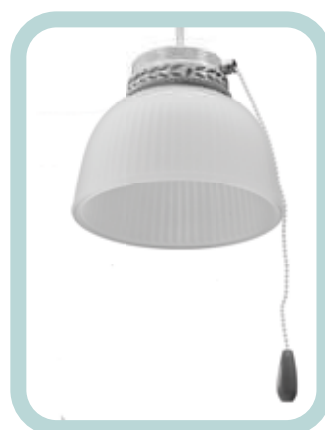

KIT LUCE & LED

Cod. **EV092**
LED di
ricambio per:
EV081, EV082,
EV083 ed
EV084

Cod. **EV086L**
LED di
ricambio per
EV086

Cod. **EV087L**
LED di
ricambio per
EV087

Cod. **E337**
Globo vetro
aperto finitura
bianca per
EV023, EV024
ed EV025

Cod. **E338**
Globo vetro
aperto finitura
ottone per
EV028, EV023,
EV024, EV025.

Cod. **E1090**
Globo luce
16 cm finitura
ottone per
EV028, EV023,
EV024, EV025