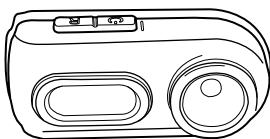

**CAVO USB
INCLUSO**

RICARICABILE

Twin Light cod. EL091

Torcia LED da testa ricaricabile - LEGGERISSIMA 51 gr

NOVITÀ

LUCE DIFFUSA COB LED

LUCE CONCENTRATA SPOT LED

FUNZIONE TURBO TEMPORIZZATA

Caratteristiche tecniche

Grado IP:	IP54
Batteria:	polimeri di Litio 3.7V - 300mAh ricaricabile
Input ricarica USB:	5V=1A
Doppia illuminazione:	Luce diffusa (COB led) 3W Luce concentrata (SPOT led) 5W
Luminosità:	luce diffusa (cob led) 100 Lumen luce concentrata (spot led): Turbo 400 Lumen Alta intensità 250 Lumen Media intensità 50 Lumen
Profondità di illuminazione:	luce diffusa (led cob) 10 mt luce concentrata (spot led) 120 mt
Autonomia:	luce diffusa (led cob) Bianca 1 ora luce diffusa (led cob) Rossa 6 ore luce concentrata (spot led) Alta intensità 40 min. Media intensità 1,5 ore
Tempo di carica:	1,5 - 2 ore (luce rossa "in carica" - luce verde "carica completa")
Dotazioni:	cavo USB di ricarica incluso
Materiale:	alluminio e ABS
Peso:	51 gr

Funzioni

ON/OFF
Luce "turbo" 400 lm attiva per 45 secondi
Luce alta intensità
Luce media intensità

Confezione

Blister	
Imballo:	24 pz
U.V.	6 pz

(R) Pulsanti ON/OFF

luce concentrata

luce diffusa bianca e rossa