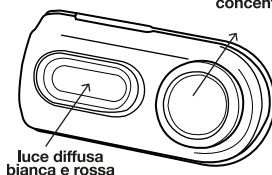

**CAVO USB
INCLUSO**

RICARICABILE

Twin Light cod. EL091

Torcia LED da testa ricaricabile - LEGGERISSIMA 51 gr

NOVITÀ

LUCE DIFFUSA COB LED

LUCE CONCENTRATA SPOT LED

FUNZIONE TURBO TEMPORIZZATA

Caratteristiche tecniche

Grado IP:	IP54
Batteria:	polimeri di Litio 3.7V - 300mAh ricaricabile
Input ricarica USB:	5V=1A
Doppia illuminazione:	Luce diffusa (COB led) 3W Luce concentrata (SPOT led) 5W
Luminosità:	luce diffusa (cob led) 100 Lumen luce concentrata (spot led): Turbo 400 Lumen Alta intensità 250 Lumen Media intensità 50 Lumen
Profondità di illuminazione:	luce diffusa (led cob) 10 mt luce concentrata (spot led) 120 mt
Autonomia:	luce diffusa (led cob) Bianca 1 ora luce diffusa (led cob) Rossa 6 ore luce concentrata (spot led) Alta intensità 40 min. Media intensità 1,5 ore
Tempo di carica:	1,5 - 2 ore (luce rossa "in carica" - luce verde "carica completa")
Dotazioni:	cavo USB di ricarica incluso
Materiale:	alluminio e ABS
Peso:	51 gr

Funzioni

ON/OFF
Luce "turbo" 400 lm attiva per 45 secondi
Luce alta intensità
Luce media intensità

Confezione

Blister	
Imballo:	24 pz
U.V.	6 pz

(R) Pulsanti ON/OFF

luce concentrata

luce diffusa bianca e rossa

(B) Ingresso micro usb