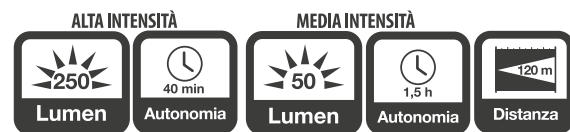

**CAVO USB
INCLUSO**

RICARICABILE

Twin Light cod. EL091

Torcia LED da testa ricaricabile - LEGGERISSIMA 51 gr

NOVITÀ

LUCE DIFFUSA COB LED

LUCE CONCENTRATA SPOT LED

FUNZIONE TURBO TEMPORIZZATA