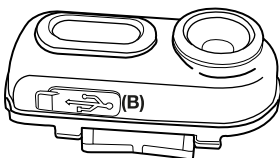

Caratteristiche tecniche

Grado IP:	IP54
Batteria:	polimeri di Litio 3.7V - 300mAh ricaricabile
Input ricarica USB:	5V=1A
Doppia illuminazione:	Luce diffusa (COB led) 3W Luce concentrata (SPOT led) 5W
Luminosità:	luce diffusa (cob led) 100 Lumen luce concentrata (spot led): Turbo 400 Lumen Alta intensità 250 Lumen Media intensità 50 Lumen
Profondità di illuminazione:	luce diffusa (led cob) 10 mt luce concentrata (spot led) 120 mt
Autonomia:	luce diffusa (led cob) Bianca 1 ora luce diffusa (led cob) Rossa 6 ore luce concentrata (spot led) Alta intensità 40 min. Media intensità 1,5 ore
Tempo di carica:	1,5 - 2 ore (luce rossa "in carica" - luce verde "carica completa")
Dotazioni:	cavo USB di ricarica incluso
Materiale:	alluminio e ABS
Peso:	51 gr

Funzioni

ON/OFF
Luce "turbo" 400 lm attiva per 45 secondi
Luce alta intensità
Luce media intensità

Confezione

Blister	
Imballo:	24 pz
U.V.	6 pz

(R) Pulsanti ON/OFF

luce concentrata

luce diffusa bianca e rossa

(B) Ingresso micro usb