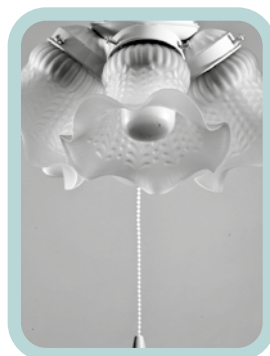

VETRI DI RICAMBIO

Cod. **E361**
Globo vetro
per Kit Luce
E109C ed
E109O

Cod. **E111**
Vetro tulipano
per articolo
EV027

Cod. **E364**
Globo vetro
per **EV021**

Cod. **EV032L**
Globo vetro
per **EV032**

Cod. **EV049L**
Globo vetro
per **EV049**

Cod. **EV050L**
Globo vetro
per **EV050**

Cod. **EV051L**
Globo vetro
per **EV051**

Cod. **EV053L**
Globo vetro
per **EV053**

Cod. **EV081L**
Globo vetro
per **EV081**

Cod. **EV095**
Globo vetro
per **EV082**,
EV083, **EV084**

Cod. **EV086V**
Plexiglass di
ricambio per
EV086

Cod. **EV087V**
Globo vetro
di ricambio
per **EV087**